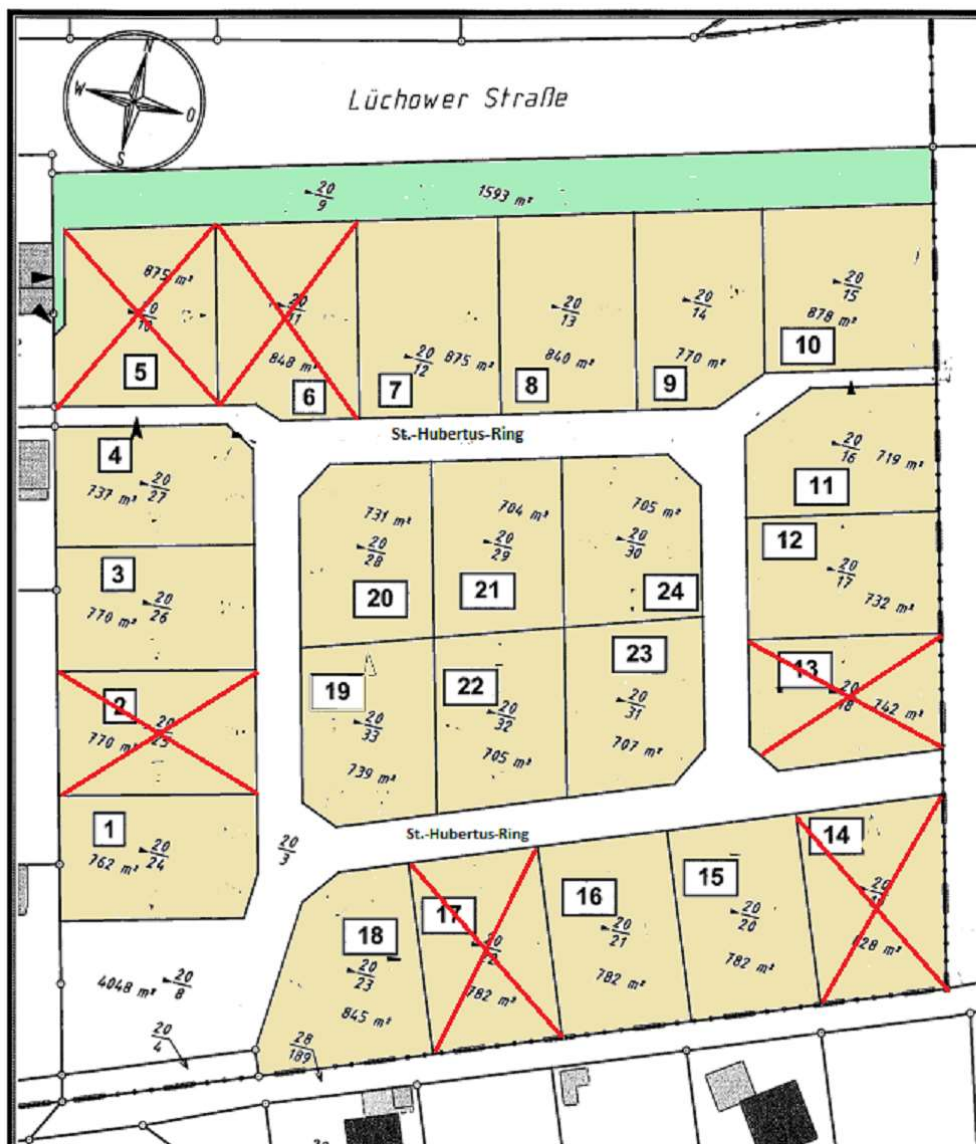

Baugebiet Rosche

Am 01.03.2022 wurde im Gemeinderat Rosche der Beschluss über den Verkaufspreis in Höhe von **69,00 €/qm** gefasst.

Für Informationen über Baugrundstücke wenden Sie sich gerne an die Samtgemeinde Rosche: