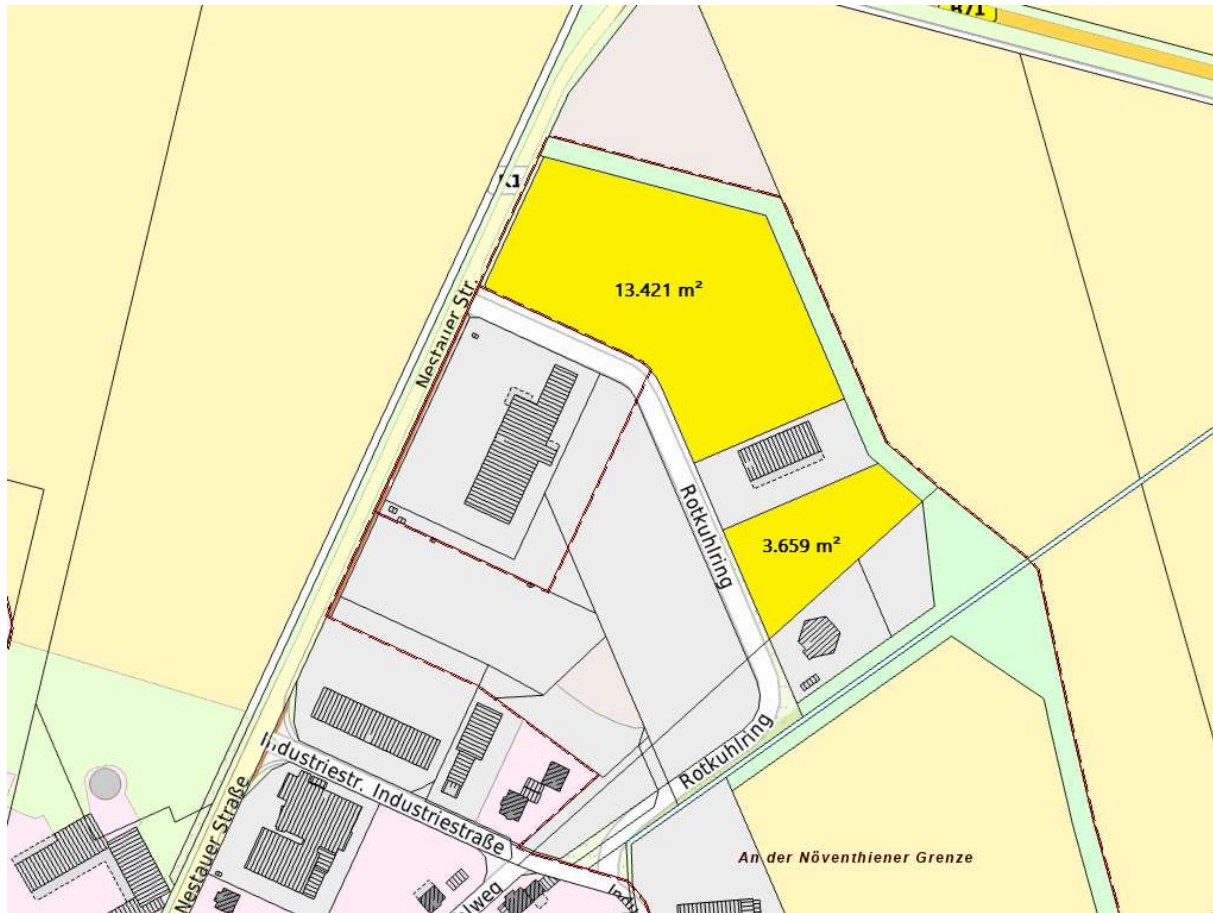

Gewerbegebiet „Rotkuhle“ – Gemeinde Suhlendorf

Freie Grundstücke sind gelb markiert

Zuschnitte der gelb markierten Grundstücke sind möglich.

Informationen über die Gewerbebaugrundstücke erhalten Sie bei dem Bürgermeister der Gemeinde Suhlendorf oder in der Verwaltung der Samtgemeinde Rosche: