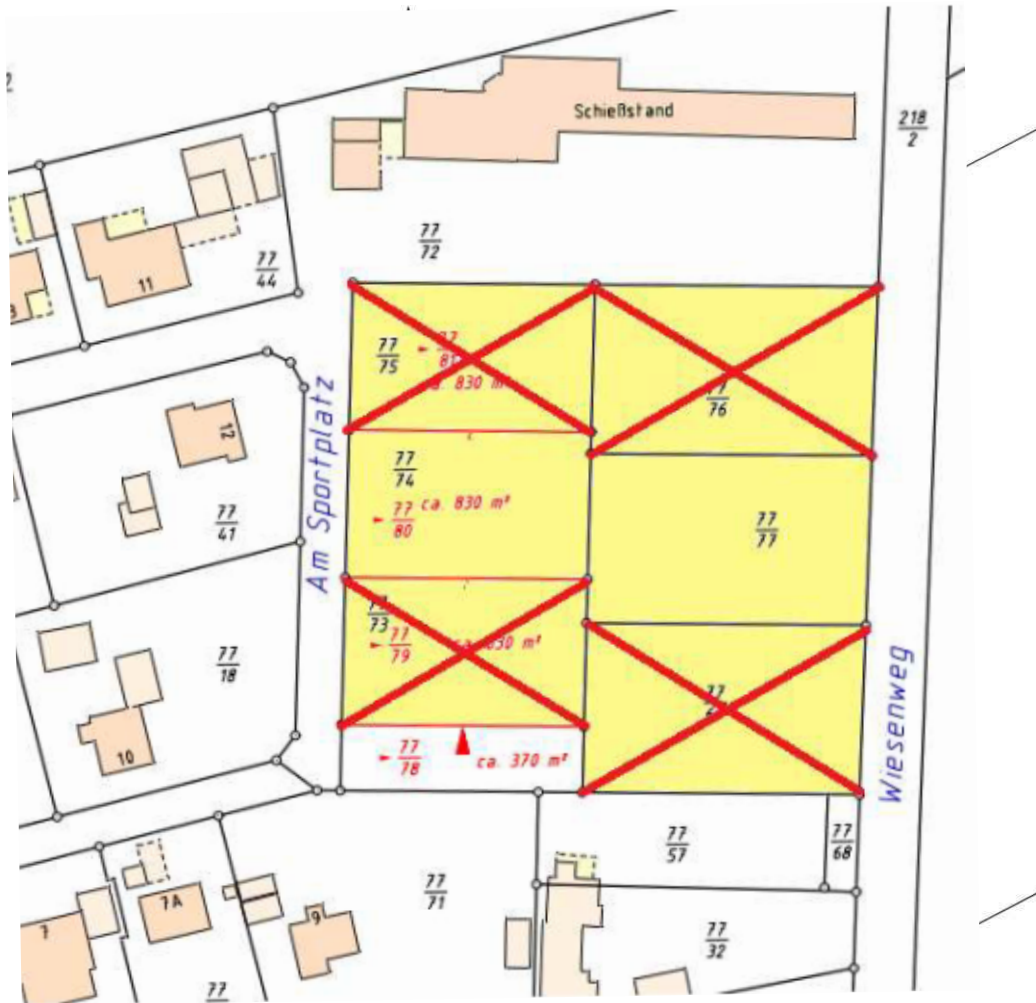

Baugebiet „Am Sportplatz“ – Gemeinde Oetzen – Ortsteil Stöcken

Für Informationen über Baugrundstücke wenden Sie sich gerne an die Samtgemeinde Rosche:

Ansprechpartnerin: Frau Leder

Tel: 05803-96014

E-Mail: s.leder@samtgemeinde-rosche.de