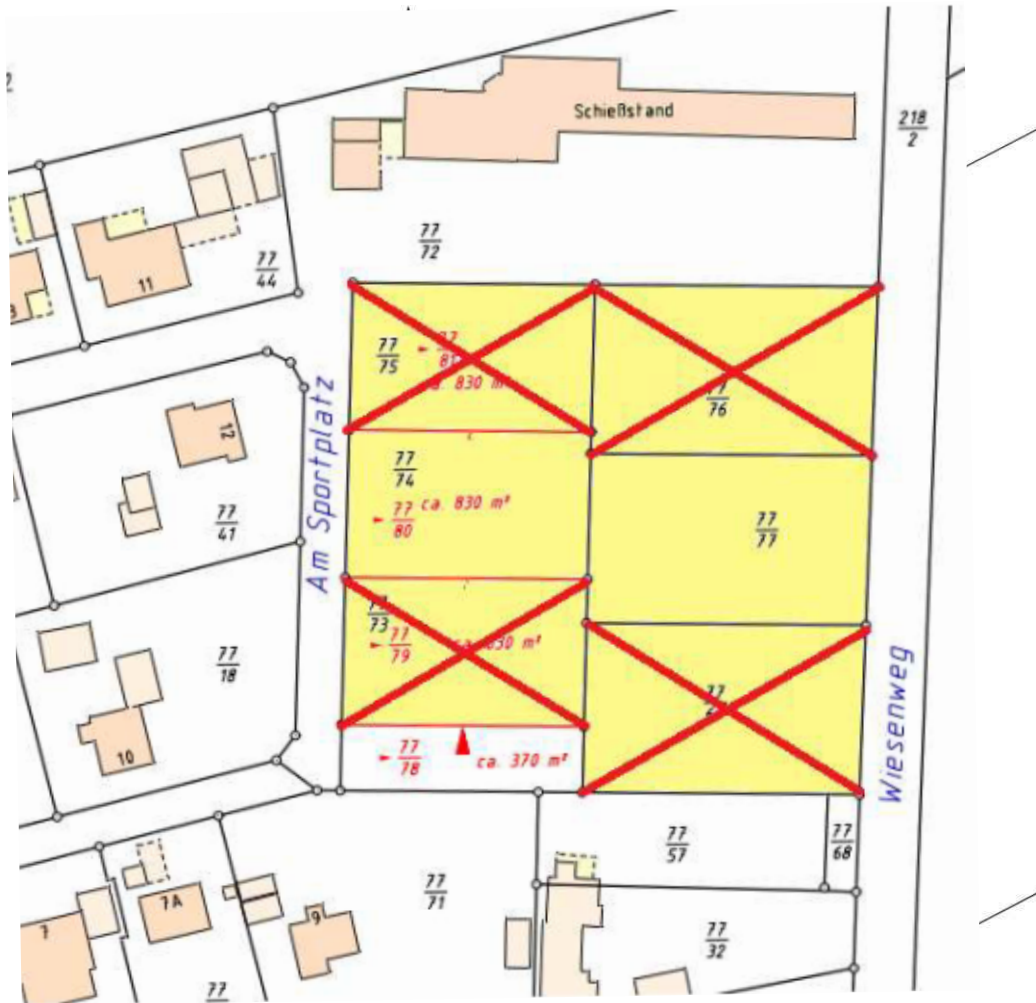

Baugebiet „Am Sportplatz“ – Gemeinde Oetzen – Ortsteil Stöcken

Informationen über die Baugrundstücke erhalten Sie bei der Gemeindedirektorin der Gemeinde Oetzen:

Katrin Kottlick - Tel. 05803 / 96019 – k.kottlick@samtgemeinde-rosche.de