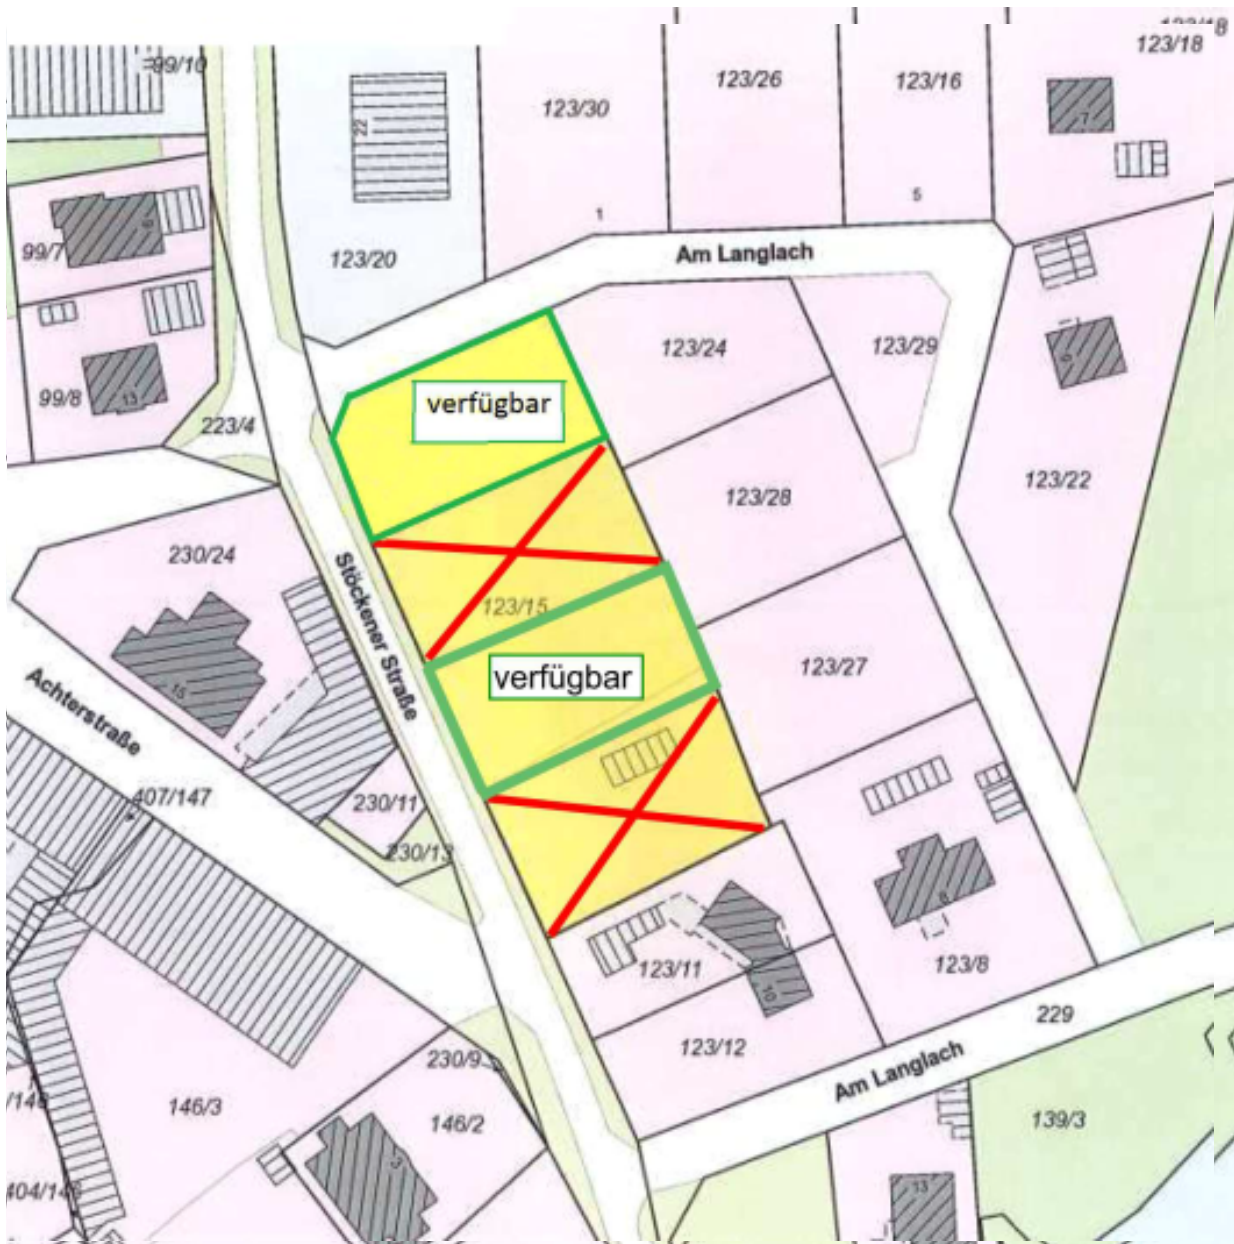

Baugrundstücke an der Stöckener Straße in Rätzlingen

Informationen über die Baugrundstücke erhalten Sie beim Gemeindedirektor der Gemeinde Rätzlingen:

Michael Widdecke - Tel. 05803 / 96011 – m.widdecke@samtgemeinde-rosche.de