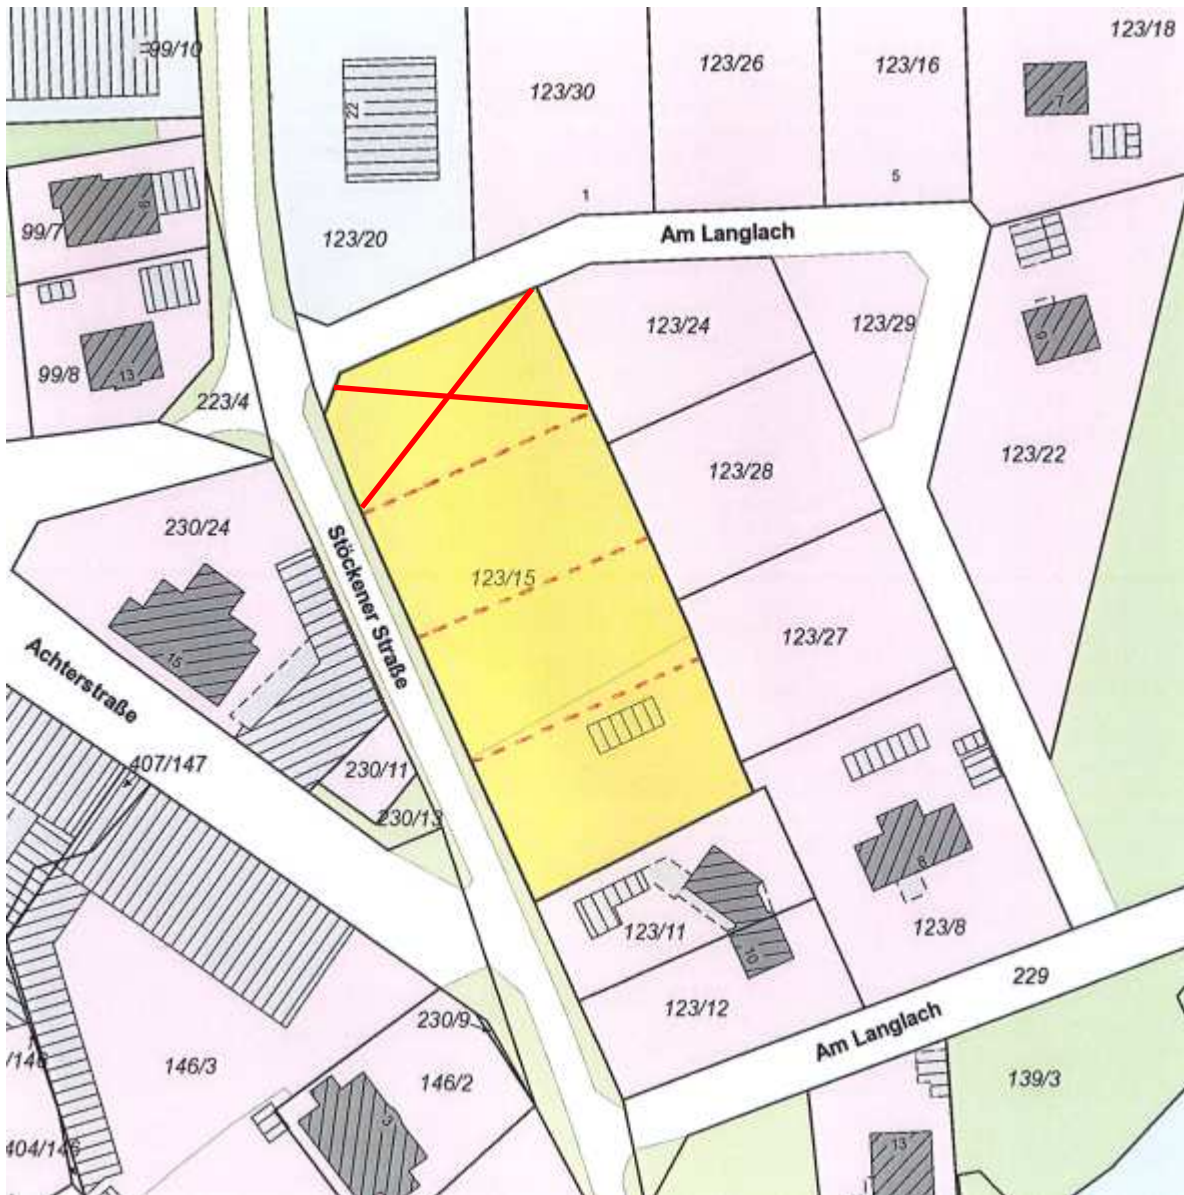

Baugrundstücke an der Stöckener Straße in Rätzlingen

Informationen über die Baugrundstücke erhalten Sie beim Gemeindedirektor der Gemeinde Rätzlingen:

Michael Widdecke - Tel. 05803 / 96011 – m.widdecke@samtgemeinde-rosche.de