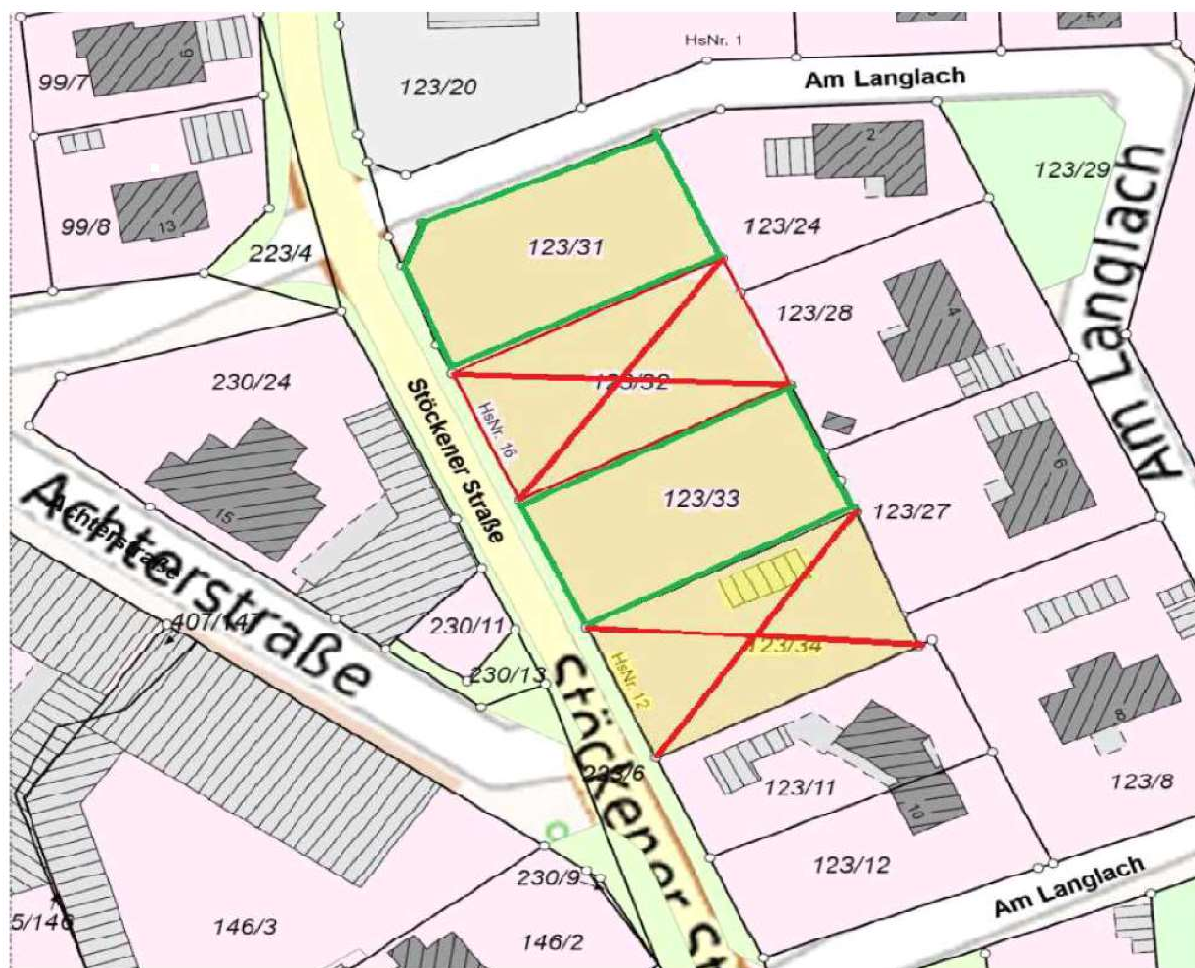

Baugrundstücke an der Stöckener Straße in Rätzlingen

Für Informationen über Baugrundstücke wenden Sie sich gerne an die Samtgemeinde Rosche:

Ansprechpartnerin: Frau Leder

Tel: 05803-96014

E-Mail: s.leder@samtgemeinde-rosche.de