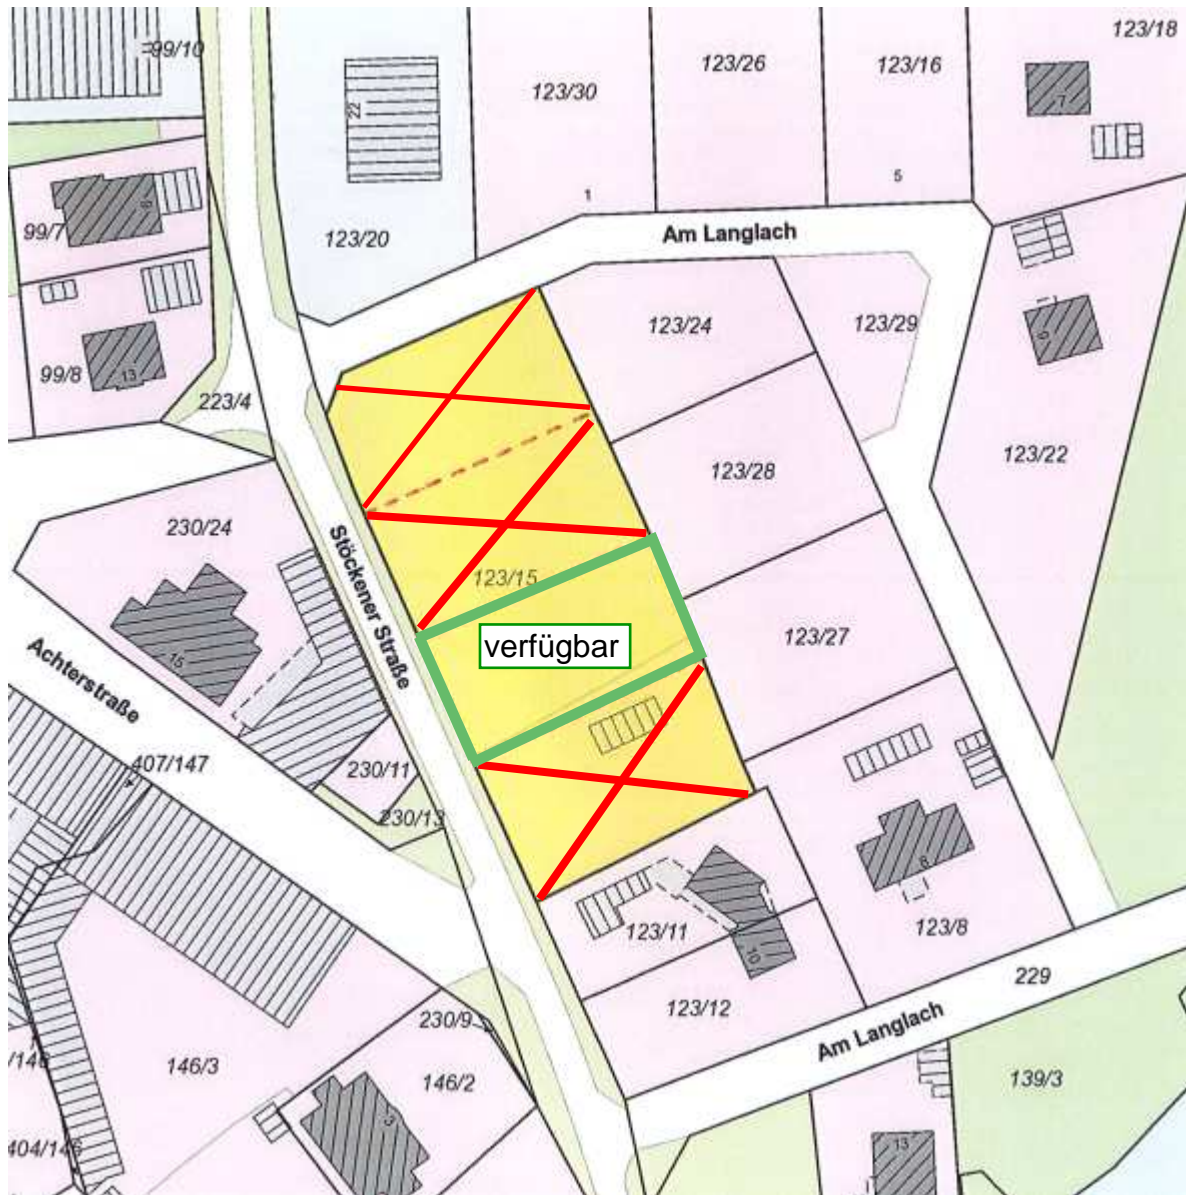

Baugrundstücke an der Stöckener Straße in Rätzlingen

Informationen über die Baugrundstücke erhalten Sie beim Gemeindedirektor der Gemeinde Rätzlingen:

Michael Widdecke - Tel. 05803 / 96011 – m.widdecke@samtgemeinde-rosche.de