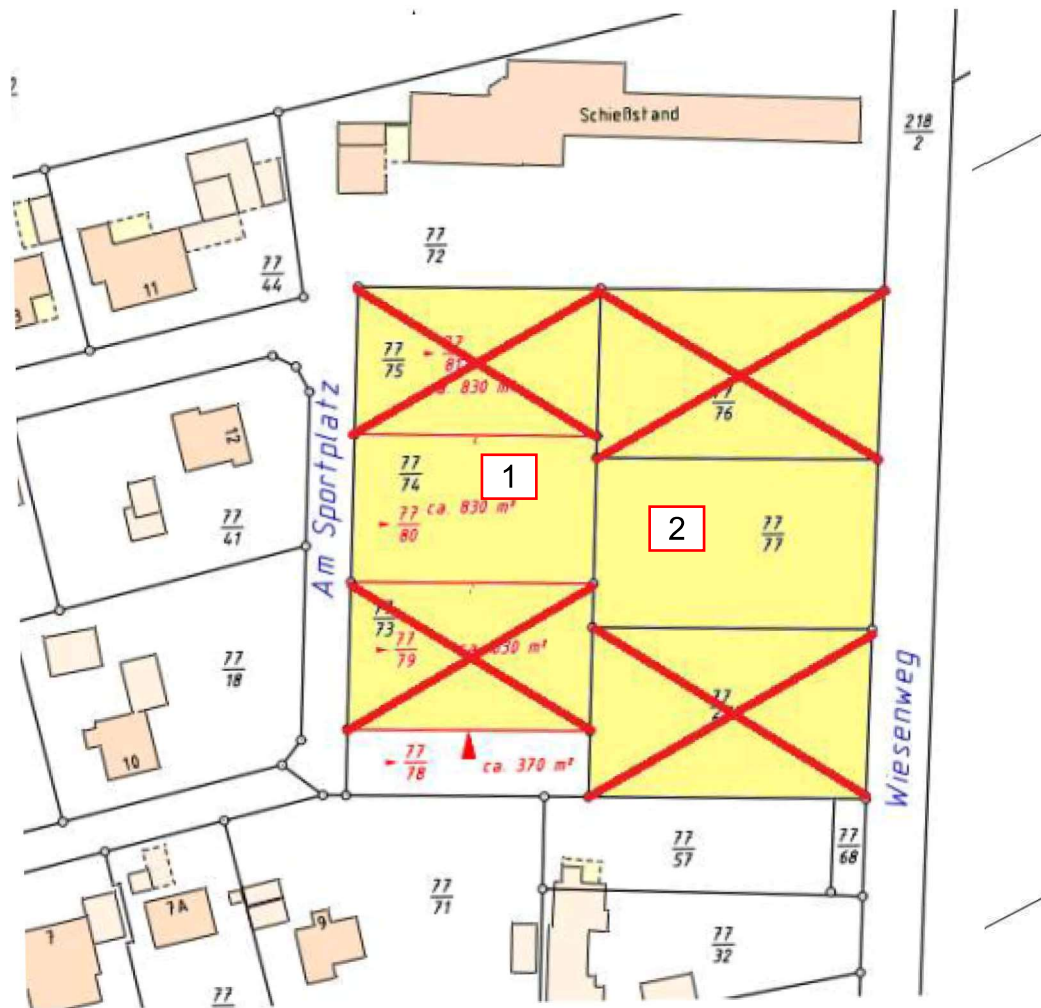

## Baugebiet „Am Sportplatz“ – Gemeinde Oetzen – Ortsteil Stöcken

Der Kaufpreis beträgt 40,00 €/m<sup>2</sup> zzgl. des Schmutzwasserbeitrages i.H.v. 2,9025 €/m<sup>2</sup>.

Für Informationen wenden Sie sich bitte an die Samtgemeinde Rosche, Ansprechpartner Benjamin Jensen, 05803 - 960 15, [b.jensen@samtgemeinde-rosche.de](mailto:b.jensen@samtgemeinde-rosche.de).